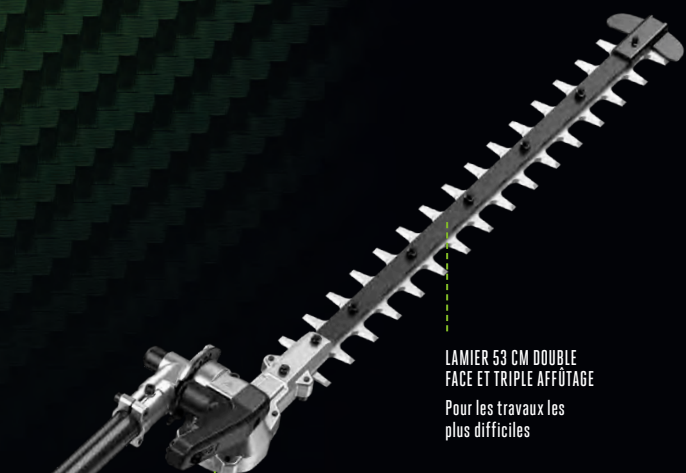

LAMIER 53 CM DOUBLE
FACE ET TRIPLE AFFÛTAGE
Pour les travaux les
plus difficiles

TÊTE DE COUPE ARTICULÉE
ET BOÎTE DE VITESSES

Polyvalent pour différentes
tâches de coupe