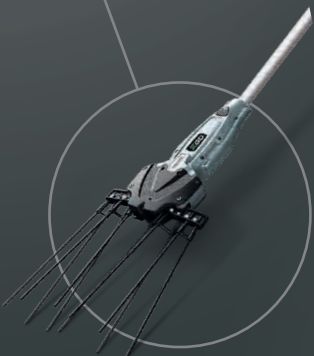

Élimine facilement la mousse,
les feuilles humides et l'eau des
surfaces dures

09 RÉCOLTEUR D'OLIVES EGO POWER+

Faites tomber les olives
mûres des branches

2 TÊTES MOTRICES DISPONIBLES:

- EGO Power+
Professional moteur
sans balais
- EGO Power+
Pro X sans balais