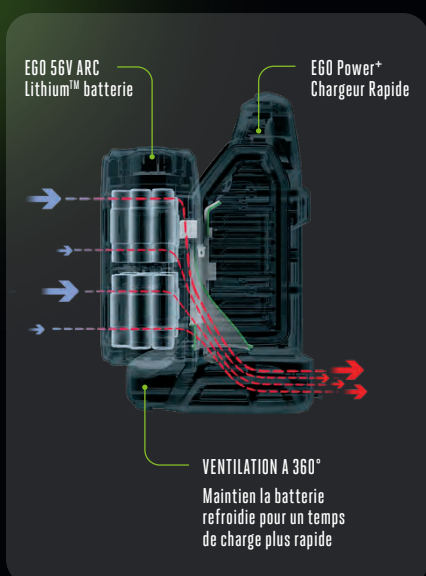

UNE BATTERIE CONÇUE COMME AUCUNE AUTRE

La batterie, unique et brevetée, ARC Lithium™ 56V d'EGO offre une polyvalence et des performances inégalées, fournissant ainsi la puissance adaptée à chaque tâche.

Notre équipe d'experts a révolutionné la technologie des batteries pour offrir puissance et performances optimales aux outils sans fil d'extérieur. Les batteries, uniques, 56V ARC Lithium™ d'EGO fournissent la

puissance dont vous avez besoin pour accomplir n'importe quelle tâche. Les huit batteries portables de notre gamme peuvent être utilisées de manière flexible avec chacun de nos outils sans fil.

La clé de leurs performances réside dans leur conception intelligente.

La forme innovante en ARC de notre batterie 56V augmente la surface de la batterie; les cellules sont placées en périphérie de la coque pour maximiser le refroidissement et éviter la surchauffe. Chaque cellule est protégée par le matériau unique KeepCool™ Technology d'EGO conçu pour absorber l'énergie calorifique et maintenir les cellules à leur température optimale afin de garantir des durées de fonctionnement plus longues. Notre logiciel et les microprocesseurs surveillent et optimisent, en permanence, chaque cellule pour fournir la meilleure puissance et les meilleures performances pour chaque tâche.

Recharge ultra rapide.

Notre engagement en faveur de l'innovation ne se limite pas à fournir la puissance adéquate pour chaque tâche. Il est aussi, quand vient le moment de la recharge, de faire de celle de la batterie EGO Power+ 56V ARC Lithium™ l'une des plus rapides du marché.

Pour plus d'informations sur comment les batteries EGO Power+ fonctionnent et ce qui

fait d'elles qu'elles soient révolutionnaires, téléchargez le document FAQ sur notre site.