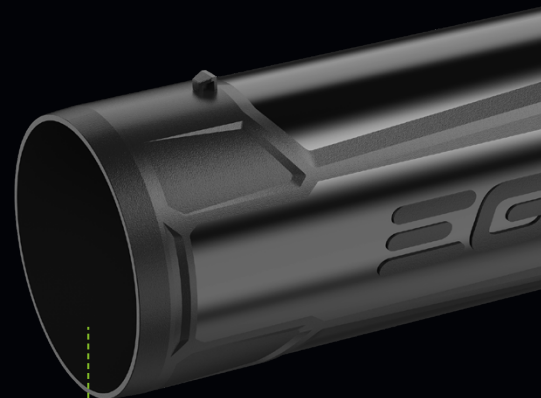

PUISSANCE DE SOUFFLAGE 32N
Le plus puissant souffleur
à main du marché