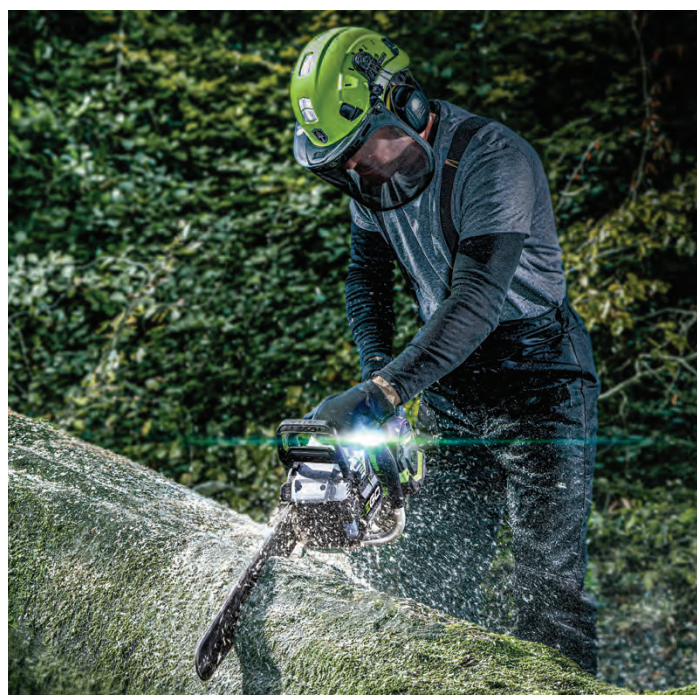

Une gamme très robuste et
puissante d'outils élaborés pour
l'entretien du jardin par des
professionnels et des spécialistes.

La gamme EGO Power+ Pro X est élaborée pour les travailleurs aguerris, toute la journée tous les jours, dans des conditions optimales. Le design ergonomique rencontre la puissance et les performances avec la gamme Pro X. Ces outils repoussent les limites de la technologie à batterie avec la puissance et les performances pour dépasser les équivalents à essence. Construite pour durer, la gamme Pro X offre un travail sain, silencieux, sûr et à haute productivité.