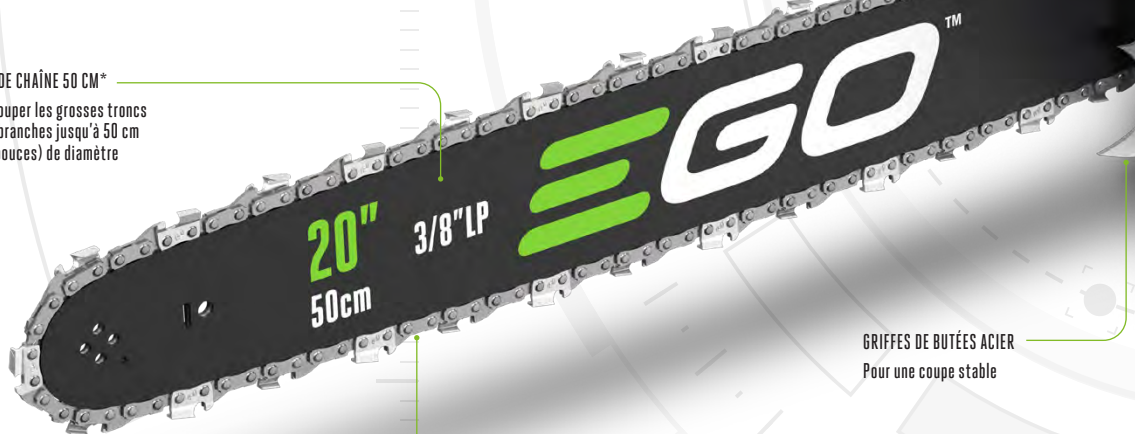

Les tronçonneuses EGO Power⁺ sont conçues pour s'attaquer aux travaux les plus difficiles. Troncs, rondins, branches, rien ne leur résiste.

Choisissez la tronçonneuse EGO Power⁺ CS2000E pour bénéficier des dernières nouveautés en matière d'affichage d'informations pour de contrôle du niveau de charge de la batterie et la vitesse de chaîne de 25 m/s ajustable. Choisissez l'Auto-tension pour la maintenir la pendant l'utilisation. Il est également possible d'opter pour une tension sans outil pour faciliter la mise en place et le

GRIFFES DE BUTÉES ACIER
Pour une coupe stable

VITESSE DE CHAÎNE DE 25M/S*
Réglable, pour des coupes en douceur et sans à-coups à travers troncs et branches

Merci de noter : certaines caractéristiques ne sont pas disponibles sur tous les modèles.