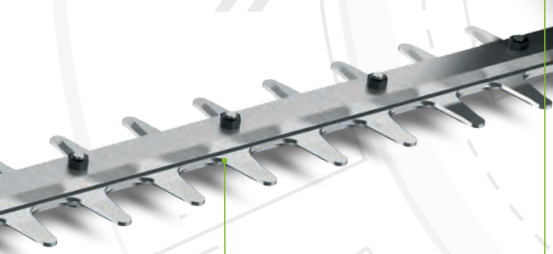

LAMES À DOUBLE ACTION
Pour moins de vibrations lors de la coupe