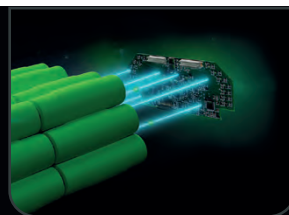

PUISSANCE INTELLIGENTE

La puissance n'est rien sans le contrôle. C'est pourquoi la batterie EGO Power+ 56V lithium en ARC est continuellement contrôlée par un logiciel et des microprocesseurs à l'intérieur de la batterie et par un système d'outils intelligents. Ces microprocesseurs contrôlent et optimisent constamment chaque cellule individuellement, afin de fournir la puissance, les performances et l'autonomie les plus optimales.