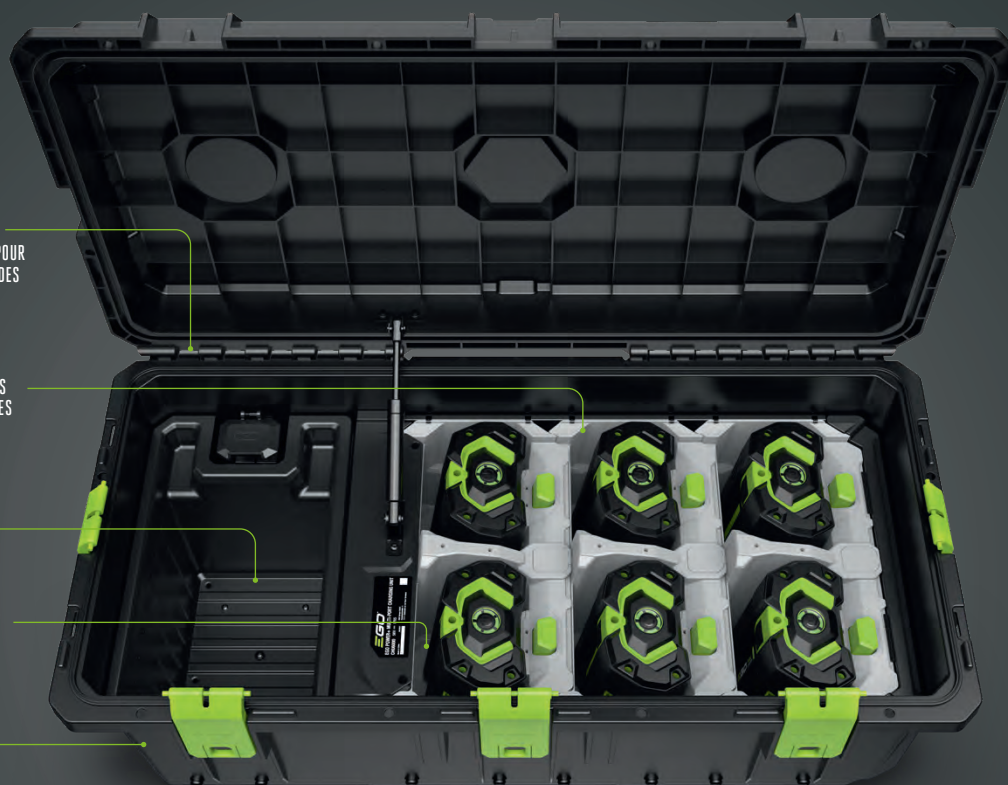

CHARGEZ SIX BATTERIES PORTABLES EGO EN MÊME TEMPS

Le coffre de charge multi-ports d'EGO permet de charger jusqu'à six batteries portables EGO simultanément, quelque soit le type; c'est l'idéal pour les utilisateurs professionnels.

Le système de gestion intelligent de l'alimentation électrique EGO charge d'abord les batteries dont le niveau est le plus bas, puis les recharge toutes à 100 % à la même vitesse. Le chargeur 1600 W recharge 6 batteries 10 Ah en à peine 3 heures.

COUVERCLE RABATTABLE POUR LE PROTÉGER DES INTEMPÉRIES

ADAPTÉ À TOUTES LES BATTERIES PORTABLES ARC LITHIUM™ EGO

RANGEMENT

CHARGE SIMULTANÉMENT JUSQU'À 6 BATTERIES PORTATIVES EGO

MUNI DE ROULETTES POUR UN TRANSPORT AISÉ SUR LE LIEU DE TRAVAIL

CHU6000-K0004 COFFRE DE CHARGE MULTI-PORTS

Chargeur CHV1600E 1600 W inclu.

CHU6000 COFFRE DE CHARGE MULTI-PORTS

Le coffre de charge multi-ports peut être utilisé directement avec le chargeur 1600 W EGO CHV1600 ou avec le chargeur rapide EGO 550 W (voir la page 29) lorsqu'il est combiné avec l'adaptateur de charge EGO ACA1000.

COMPARAISON DU TEMPS DE CHARGE

CHARGEUR 1600 W avec coffre	6 batteries portables 10 Ah	~ 3 heures
CHARGEUR RAPIDE 550 W et ADAPTEUR DE CHARGE avec boîtier	6 batteries portables 10 Ah	~ 8 heures