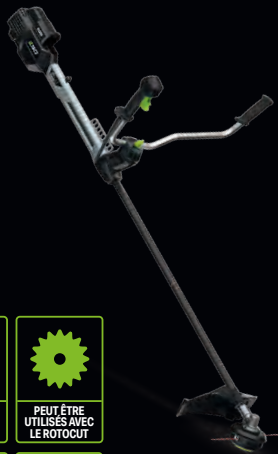

EGO™
PRO X

BCX3800 DÉBROUSSAILLEUSE (POIGNÉE CYCLE) PRO X

Oubliez le bruit et la fumée des outils à essence avec cette machine professionnelle. Accouplez-la à notre batterie à dos Pro X BAX1500 pour une autonomie d'une journée complète et un grand confort.