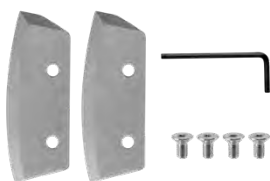

ASPIRATEUR EGO POWER+

Filtre et sac

AVF0900

Filtre plat pour aspirateur eau et poussières pour WDV0900E

AVG0905

Sac aspirateur eau et poussières (5 pièces) pour WDV0900E

TARRIÈRE TERRE ET GLACE EGO POWER+

Accessoires

ITA0800

Embout de tarière à glace 20 cm

AB08001

Tarière à glace de 20 cm Jeu de lames (2 pièces) pour ITA0800E