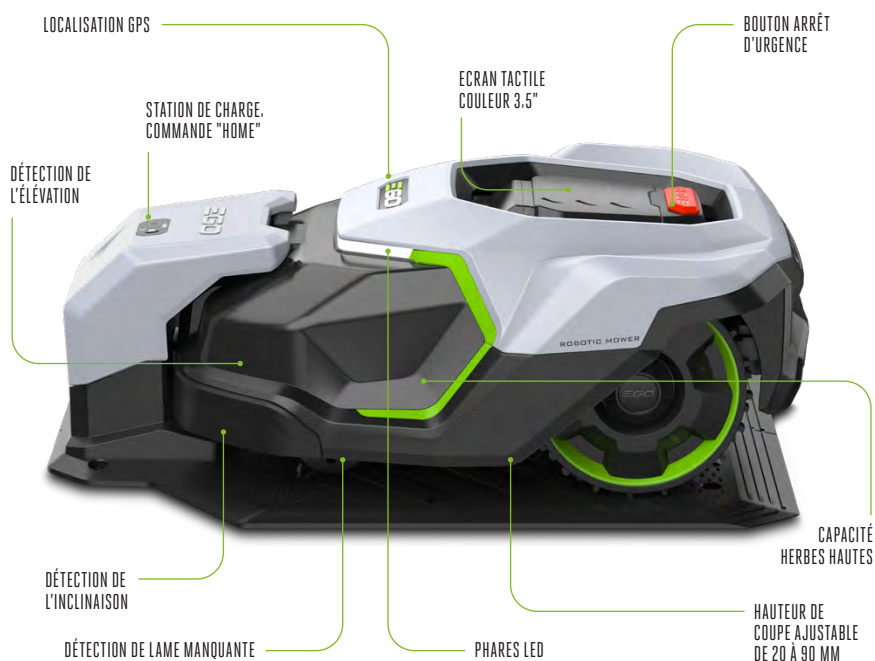

NOUVEAUTÉS 2025

RM4000E / RM2000E TONDEUSES ROBOT

Entretien automatisé et télécommandé de la pelouse via l'application EGO Connect sur votre téléphone portable et 2 modèles pour s'adapter à la taille de votre pelouse.

Download on the App Store

GET IT ON Google Play