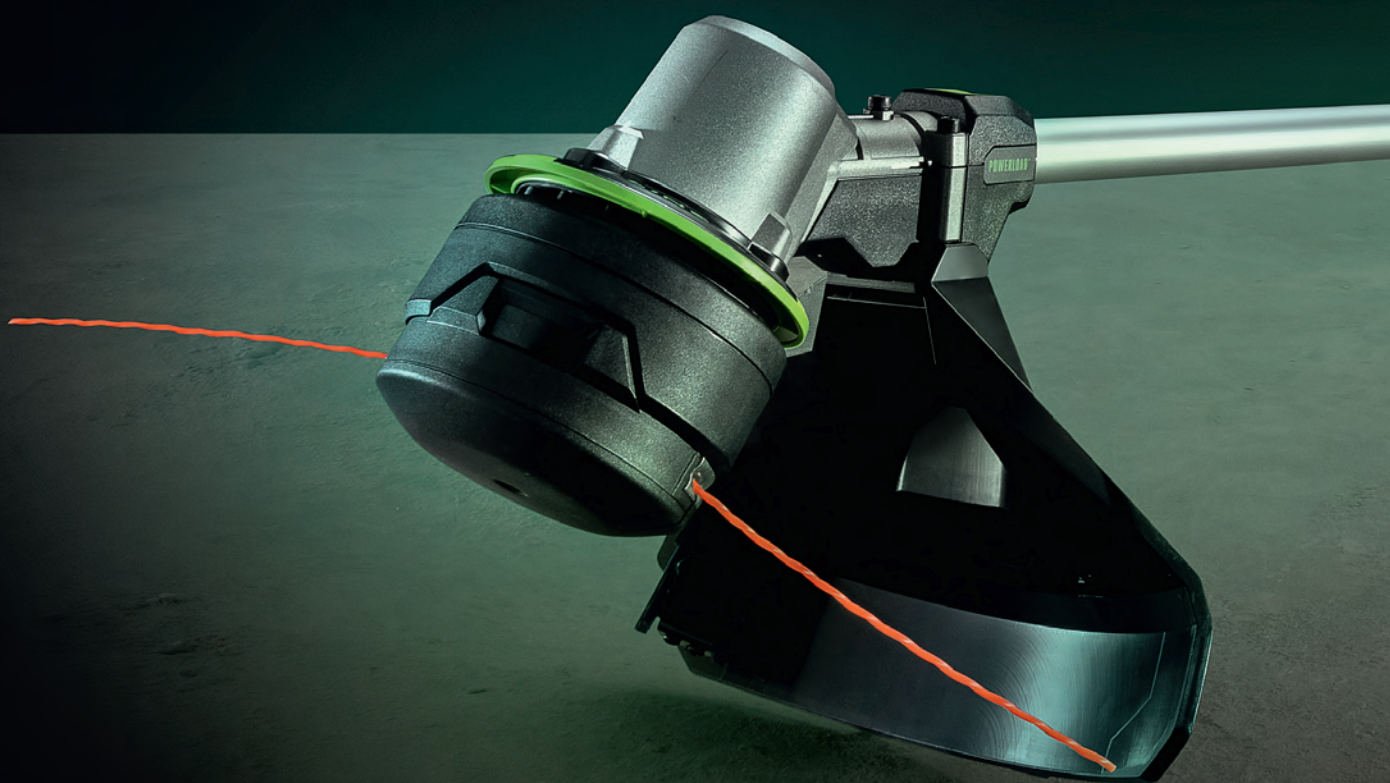

PSX2500

OUTIL SCIE À ELAGUER TÉLESCOPIQUE PRO X

A utiliser avec la perche télescopique EGO Power+ Pro X (vendu séparément).
Tronçonnez facilement les branches jusqu'à 200 mm de diamètre avec facilité.

	PSX2500
LONGUEUR DU GUIDE	25 cm
TYPE DE CHAÎNE	Chaîne 90PX040X (3/8", 1,1 mm)
VITESSE DE LA CHAÎNE	22 m/s
AUTONOMIE*	2,5 Ah jusqu'à 110 coupes 4,0 Ah jusqu'à 182 coupes 5,0 Ah jusqu'à 231 coupes 6,0 Ah jusqu'à 330 coupes 7,5 Ah jusqu'à 379 coupes 10,0 Ah jusqu'à 455 coupes 12,0 Ah jusqu'à 565 coupes 28,0 Ah jusqu'à 1280 coupes
CONTRÔLE DE LA VITESSE	Vitesse Variable
LONGUEUR TOTALE	140 cm
LONGUEUR TOTALE EN EXTENSION	400 cm
CAPACITÉ DU RÉSERVOIR À HUILE	180 ml avec vis sans fin
NIVEAU SONORE LpA / LwA	85 dB(A) 99 dB(A)
POIDS SANS LA BATTERIE	2,2 kg
TYPE DE MOTEUR	Sans balai
VIBRATION (M/S ²)	1,2
GARANTIE DOMESTIQUE	5 ans
GARANTIE PROFESSIONNELLE	3 ans
DISPONIBLE EN KIT**	PPCX1000 : comprend une perche télescopique, un accessoire de scie d'élagage et un accessoire de taille-haie

*L'autonomie varie en fonction de la batterie, du niveau de charge et de la technique d'utilisation.
Basé sur des coupes de 100 mm x 100 mm. **Sans batterie et chargeur.

EGO™

**COUPE-BORDURES ET
DÉBROUSSAILLEUSES EGO POWER+**

L'ALLIANCE PARFAITE DE LA PUISSANCE, DE L'EQUILIBRE
ET DU CONFORT, NOS DEBROUSSILLEUSES ET COUPE
BORDURES SONT TOUJOURS A LA HAUTEUR.

ULTIME MAITRISE DE LA COUPE

EGO a encore une fois révolutionné sa gamme de Coupe-Bordures/Débroussailleuses Power+ avec l'introduction, en première mondiale sur certains modèles, de sa technologie Line IQ pour une avance automatique du fil et un travail non-stop.

Cette dernière innovation d'EGO comporte des capteurs automatiques qui surveillent et alimentent automatiquement la longueur du fil de coupe, de sorte qu'il n'y a pas besoin de frapper au sol pour le faire avancer. Associée à Powerload™ Technology, brevetée, d'EGO, elle est conçue que vous puissiez vous concentrer sur votre travail sans soucis.