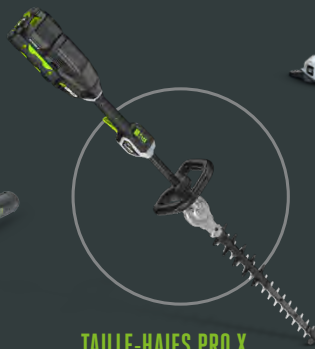

TAILLE-HAIES PRO X
EGO POWER+