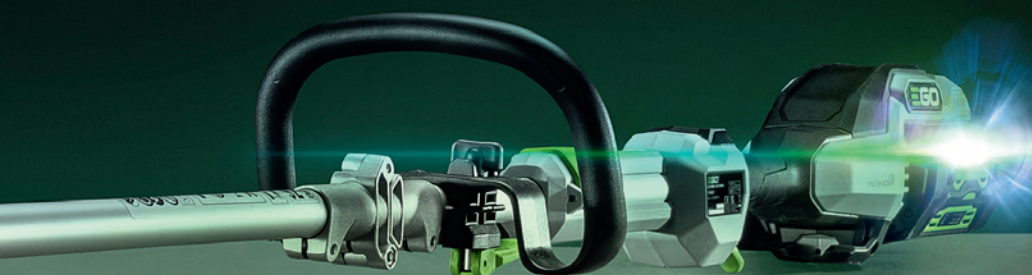

PSX2500

OUTIL SCIE À ELAGUER TÉLESCOPIQUE PRO X

A utiliser avec la perche télescopique EGO Power+ Pro X (vendu séparément).
Tronçonnez facilement les branches jusqu'à 200 mm de diamètre avec facilité.

	PSX2500
LONGUEUR DU GUIDE	25 cm
TYPE DE CHAÎNE	Chaîne 90PX040X (3/8", 1,1 mm)
VITESSE DE LA CHAÎNE	22 m/s
AUTONOMIE*	2,5 Ah jusqu'à 110 coupes 4,0 Ah jusqu'à 182 coupes 5,0 Ah jusqu'à 231 coupes 6,0 Ah jusqu'à 330 coupes 7,5 Ah jusqu'à 379 coupes 10,0 Ah jusqu'à 455 coupes 12,0 Ah jusqu'à 565 coupes 28,0 Ah jusqu'à 1280 coupes
CONTRÔLE DE LA VITESSE	Vitesse Variable
LONGUEUR TOTALE	140 cm
LONGUEUR TOTALE EN EXTENSION	400 cm
CAPACITÉ DU RÉSERVOIR À HUILE	180 ml avec vis sans fin
NIVEAU SONORE LpA / LwA	85 dB(A) 99 dB(A)
POIDS SANS LA BATTERIE	2,2 kg
TYPE DE MOTEUR	Sans balai
VIBRATION (M/S ²)	1,2
GARANTIE DOMESTIQUE	5 ans
GARANTIE PROFESSIONNELLE	3 ans
DISPONIBLE EN KIT**	PPCX1000 : comprend une perche télescopique, un accessoire de scie d'élagage et un accessoire de taille-haie

*L'autonomie varie en fonction de la batterie, du niveau de charge et de la technique d'utilisation.
Basé sur des coupes de 100 mm x 100 mm. **Sans batterie et chargeur.

EGO™

**COUPE-BORDURES ET
DÉBROUSSAILLEUSES EGO POWER+**

L'ALLIANCE PARFAITE DE LA PUISSANCE, DE L'EQUILIBRE
ET DU CONFORT, NOS DEBROUSSILLEUSES ET COUPE
BORDURES SONT TOUJOURS A LA HAUTEUR.

ULTIME MAITRISE DE LA COUPE

EGO a encore une fois révolutionné sa gamme de Coupe-Bordures/Débroussailleuses Power+ avec l'introduction, en première mondiale sur certains modèles, de sa technologie Line IQ pour une avance automatique du fil et un travail non-stop.