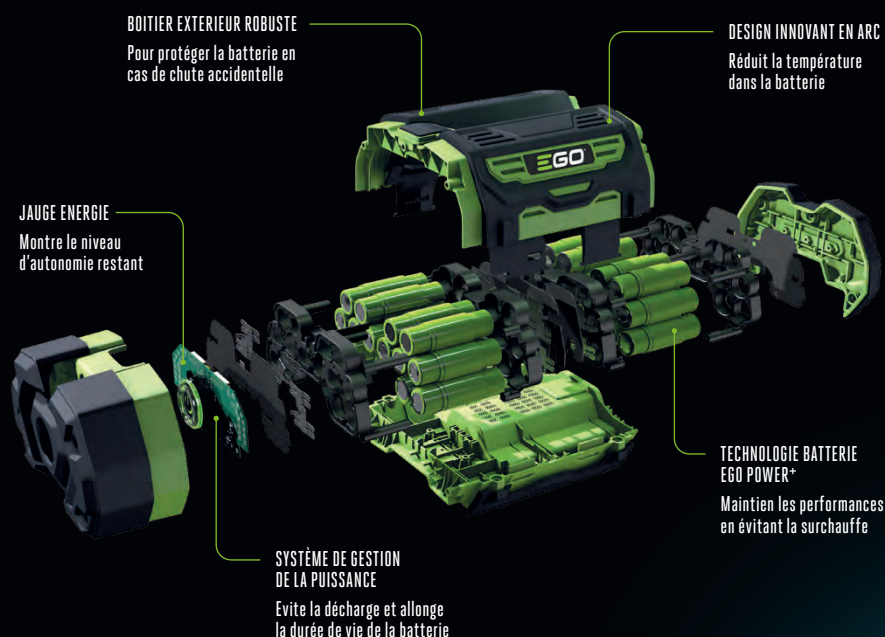

UNE BATTERIE CONÇUE COMME AUCUNE AUTRE

La batterie, unique et brevetée, ARC Lithium™ 56V d'EGO offre une polyvalence et des performances inégalées, fournissant ainsi la puissance adaptée à chaque tâche.

Notre équipe d'experts a révolutionné la technologie des batteries pour offrir puissance et performances optimales aux outils sans fil d'extérieur. Les batteries, uniques, 56V ARC Lithium™ d'EGO fournissent la

puissance dont vous avez besoin pour accomplir n'importe quelle tâche. Les huit batteries portables de notre gamme peuvent être utilisées de manière flexible avec chacun de nos outils sans fil.

La clé de leurs performances réside dans leur conception intelligente.

La forme innovante en ARC de notre batterie 56V augmente la surface de la batterie; les cellules sont placées en périphérie de la coque pour maximiser le refroidissement et éviter la surchauffe. Chaque cellule est protégée par le matériau unique KeepCool™ Technology d'EGO conçu pour absorber l'énergie calorifique et maintenir les cellules à leur température optimale afin de garantir des durées de fonctionnement plus longues. Notre logiciel et les microprocesseurs surveillent et optimisent, en permanence, chaque cellule pour fournir la meilleure puissance et les meilleures performances pour chaque tâche.

Recharge ultra rapide.

Notre engagement en faveur de l'innovation ne se limite pas à fournir la puissance adéquate pour chaque tâche. Il est aussi, quand vient le moment de la recharge, de faire de celle de la batterie EGO Power+ 56V ARC Lithium™ l'une des plus rapides du marché.

Pour plus d'informations sur comment les batteries EGO Power+ fonctionnent et ce qui

fait d'elles qu'elles soient révolutionnaires, téléchargez le document FAQ sur notre site.