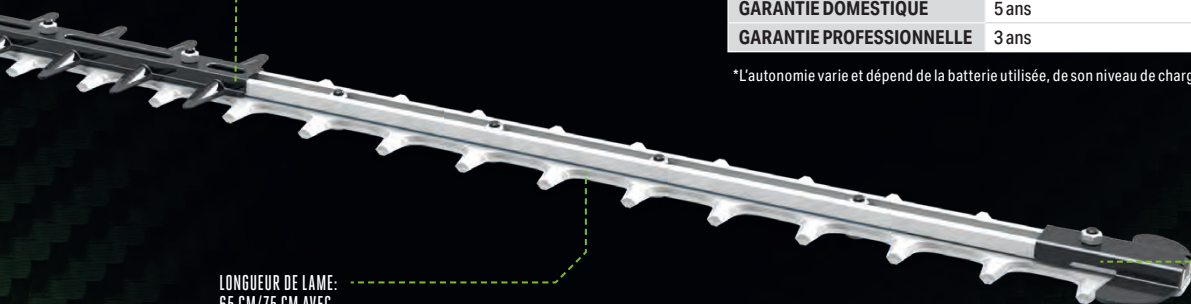

LONGUEUR DE LAME: 65 CM / 75 CM AVEC UNE CAPACITÉ DE COUPE DE 33 MM

PROTECTION DE LA POINTE DE LAME
Plus longue durée de vie des lames

	HTX6500	HTX7500
LONGUEUR DE LA LAME	65 cm	75 cm
ÉCART DE COUPE	33 mm	33 mm
PROFONDEUR DE LA LAME DENTÉE	20 mm	20 mm
AUTONOMIE* AVEC BATTERIE BAX1500	Jusqu'à 420 min	Jusqu'à 380 min
COMMANDE DE VITESSE	Vitesse variable	Vitesse variable
VITESSES À VIDE	3 200 spm	3 200 spm
TYPE DE LAME	Coupe à double tranchant	Coupe à double tranchant
ACTION DE COUPE	Double action ; lame de coupe deux faces	Double action ; lame de coupe deux faces
PROTECTION DE LA POINTE DE LAME	Oui	Oui
POIGNÉE PIVOTANTE	Non	Non
POIDS	3,9 kg	4,0 kg
TYPE DE MOTEUR	Sans balai	Sans balai
NIVEAU SONORE LpA / LwA	80 dB (A) 90,1 dB (A)	83,9 dB (A) 95,4 dB (A)
VIBRATION (M/S²)	3,2 / 3,9	2,9 / 3,5
GARANTIE DOMESTIQUE	5 ans	5 ans
GARANTIE PROFESSIONNELLE	3 ans	3 ans

*L'autonomie varie et dépend de la batterie utilisée, de son niveau de charge, de l'état de la haie et de la technique d'utilisation.