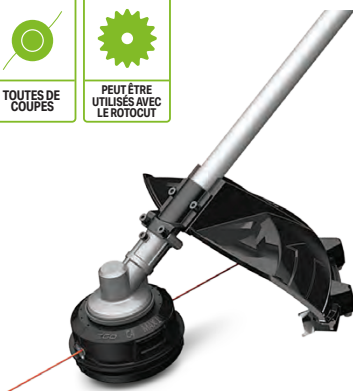

STA1500
COUPE-BORDURES FIL

Cet accessoire regorge de fonctionnalités pour vous faire gagner du temps et vous aider à travailler en toute sécurité, rapidement et efficacement.