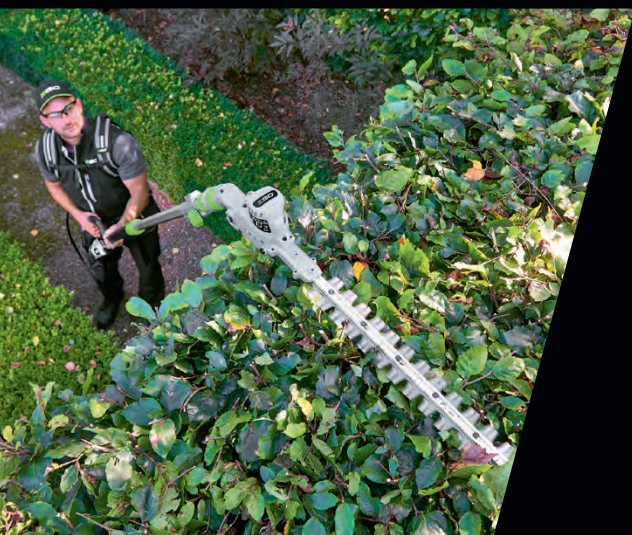

REGLAGE TÉLESCOPIQUE
Longue portée pour les hautes branches

ENTIEREMENT REGLABLE
Articulation ajustable sur 6 positions différentes, de quoi remplir toutes les missions

MOTEUR SANS BALAI
Il délivre la puissance maximale tout en préservant une autonomie optimale pour les travaux les plus exigeants

GRANDE CAPACITÉ DE COUPE
Même les haies les plus épaisses n'y résistent pas

LAME DOUBLE ACTION
De façon à réduire les vibrations pendant la coupe

LAMIER DOUBLE FACE
TAILLE AU LASER, AFÛTE À LA POINTE DE DIAMANT
Pour une coupe plus nette et précise

PTX5100

OUTIL TAILLE HAIES TÉLESCOPIQUE PRO X

A utiliser avec la perche télescopique EGO Power+ Pro X (vendue séparément). Taillez des branches jusqu'à 26 mm de diamètre facilement. Atteignez les zones difficiles d'accès grâce à l'articulation à 6 positions et à la rotation par torsion.

	PTX5100
LONGUEUR DE LA LAME	51 cm
ÉCART DE COUPE	26 mm
PROFONDEUR DE LA LAME DENTÉE	1,8 mm
AUTONOMIE*	2,5 Ah jusqu'à 65 min 4,0 Ah jusqu'à 95 min 5,0 Ah jusqu'à 120 min 6,0 Ah jusqu'à 140 min 7,5 Ah jusqu'à 210 min 10,0 Ah jusqu'à 260 min 12,0 Ah jusqu'à 310 min
CONTRÔLE DE LA VITESSE	Vitesse Variable
VITESSES À VIDE	3,000 spm
TYPE DE LAME	Découpée au laser ; rectifiée au diamant
ACTION DE COUPE	Double action, double face
PROTECTION DE LA POINTE DE LAME	Non
NIVEAU SONORE LpA / LwA	83 dB(A) 94 dB(A)
TRANSMISSION ROTATIVE	Vers le haut de 45°, vers le bas 70°, Gauche et droite de +90° à -90°
POIDS SANS LA BATTERIE	2,3 kg
TYPE DE MOTEUR	Sans balai
VIBRATION (M/S²)	1.3 - 1.5
GARANTIE DOMESTIQUE	5 ans
GARANTIE PROFESSIONNELLE	3 ans
DISPONIBLE EN KIT**	PPCX1000 : Comprend une perche télescopique, l'outil scie d'élagage et l'outil taille-haies