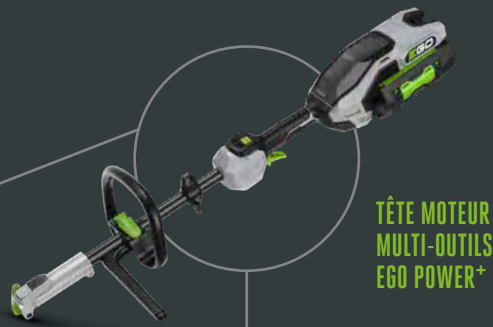

TÊTE MOTEUR
MULTI-OUTILS
EGO POWER+