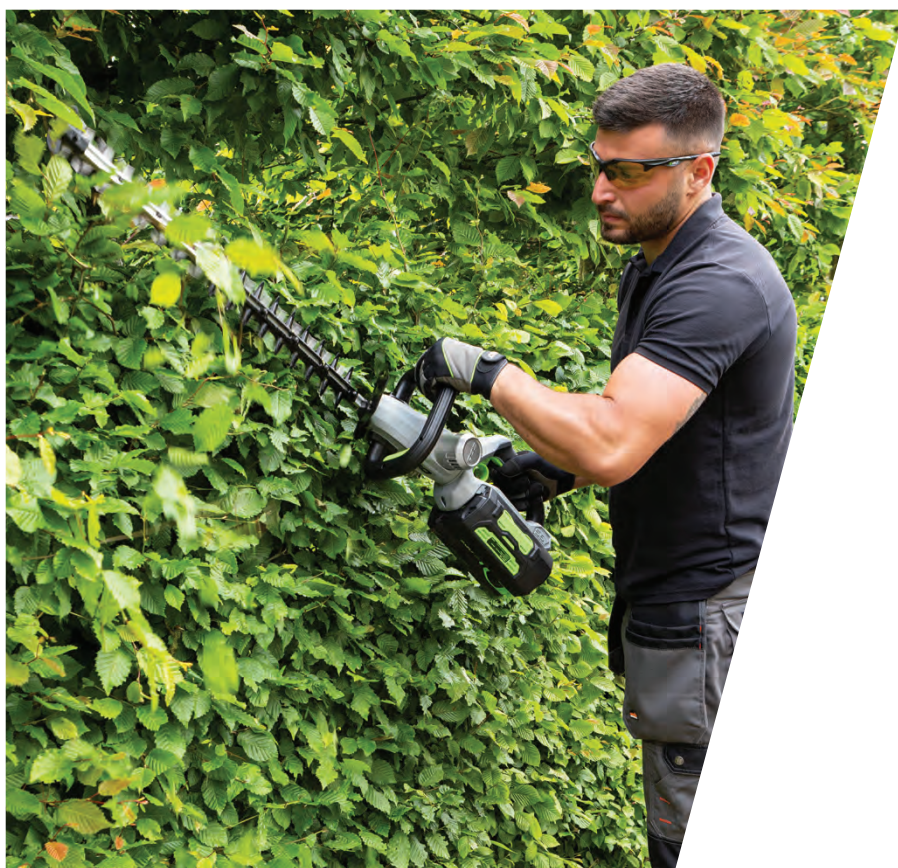

HT2000E
TAILLE-HAIES 51 CM

Action de coupe à une seule vitesse et à un seul tranchant, puissant moteur sans balai, idéal pour s'attaquer aux haies plus petites et moyennes avec des largeurs de tiges épaisses.

DISPONIBLE EN KIT

HT2410E
TAILLE-HAIES 61 CM

Action de coupe à une seule vitesse et à une seule lame, puissant moteur sans balai, idéal pour couper des haies moyennes plus larges avec de plus grosses largeurs de tiges.

DISPONIBLE EN KIT

HT2600E
TAILLE-HAIE 66 CM

Conçu avec une lame, affutage diamant, durable de 66 cm et une poignée rotative innovante, le HT2600E assure une coupe franche et précise avec facilité.

DISPONIBLE EN KIT