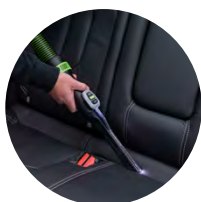

L'aspirateur eau et poussières EGO Power⁺ dispose d'un accessoire pour chaque situation de nettoyage

Accessoires inclus:

SUCEUR BISEAU
(avec ampoule LED)

BROSSE CRIN DE CHEVAL

BROSSE DE SOL (PETITE)

SUCEUR SOL
(avec racleur caoutchouc)