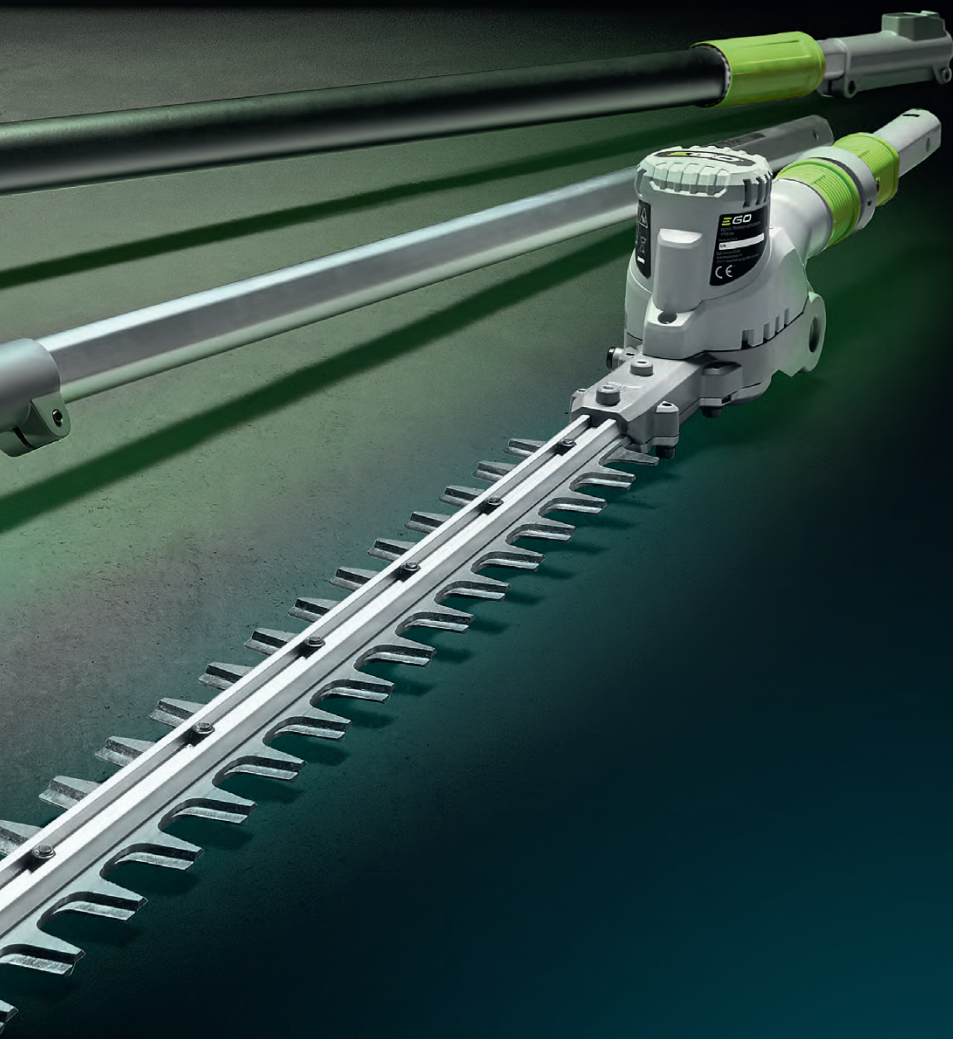

*L'autonomie varie en fonction de la batterie, du niveau de charge et de la technique d'utilisation. Basé sur des coupes de 100 mm x 100 mm.

• La surface de coupe surlignée est maximale pour la batterie

EGOTM

SYSTÈME DE PERCHE TÉLESCOPIQUE

EGO POWER⁺

PORTÉE, MANOEUVRABILITÉ ET PUISSANCE, DES COUPES
PROFESSIONNELLES POUR LES BRANCHES ET LES HAIES.

ATTEIGNEZ DE NOUVEAUX SOMMETS

Grâce à l'élagueuse sur perche EGO, les échelles et l'entretien délicat des arbres font partie du passé.

Avec un guide de 25 cm et une vitesse de chaîne pouvant atteindre 20 m/s, l'élagueuse télescopique d'EGO coupe les branches les plus hautes avec facilité. La tête de coupe et l'arbre se fixent à l'outil par un connecteur, ce qui permet de ranger la scie aisément. Longueur de l'outil extensible jusqu'à 4 mètres pour atteindre n'importe quelle branche, qu'elle soit proche ou éloignée. L'arbre en fibre de carbone, léger et robuste et le guide de coupe à LED facilitent à manœuvrabilité et la précision dans le travail.

PS1000E ELAGUEUSE SUR PERCHE TÉLESCOPIQUE

Travaillez les zones difficiles à atteindre en toute simplicité. Notre élagueuse sur perche télescopique est légère et développe 4 m quand elle est entièrement déployée. Grâce à son moteur situé à la tête de l'outil, elle conserve un équilibre et une ergonomie remarquables.