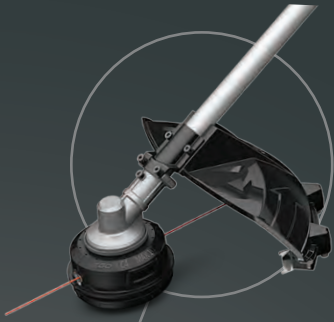

11 COUPE-BORDURES EGO POWER+

Avec la technologie Powerload™

10 PELLE À NEIGE EGO POWER+

Garde les sentiers libres de neige

03 COUPE-BORDURES EGO POWER+

Coupez l'herbe le long
des clôtures et des murs
avec précision