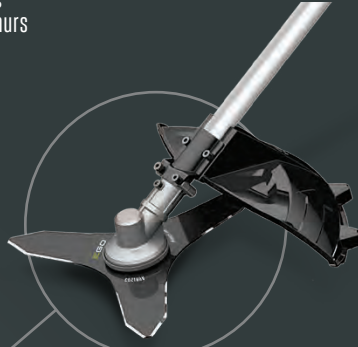

04 DÉBROUSSAILLEUSE EGO POWER+

Coupe facilement les sous-
bois durs, l'herbe épaisse
et les mauvaises herbes