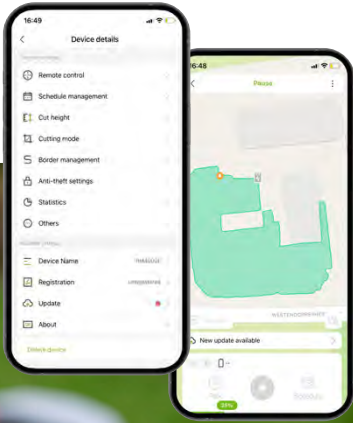

Spécifications

Avec un choix de 2 modèles alimentés par des batteries Lithium-Ion intégrées, fournissant la puissance et l'autonomie pour faire le travail, vous trouverez la tondeuse adaptée à la taille de votre pelouse. Votre revendeur EGO vous conseillera utilement vers celle qui sera adaptée à vos besoins.

REMARQUE : Des aménagements complexes et autres obstacles peuvent réduire la capacité globale de la machine.

Les kits d'installation

AIK0150 150 m de câble périphérique de 3,4 mm, 300 piquets, 3 connecteurs, 2 coupleurs

AIK0300 300 m de câble périphérique de 3,4 mm, 500 piquets, 3 connecteurs, 2 coupleurs

AIK0400 500 m de câble périphérique de 3,4 mm, 750 piquets, 3 connecteurs, 2 coupleurs

Les kits d'installation EGO comprennent tout ce dont vous avez besoin pour installer le robot vous-même. Cependant, vous pouvez consulter votre revendeur EGO qui sera en mesure de vous offrir un service et des conseils d'installation professionnels.

Accessoires

AB1009R 9 lames de tonte et vis pour une durée de 6 mois.

Caractéristiques

Navigation assistée par GPS, accostage intelligent, tonte systématique : Le GPS embarquée permet au robot d'évoluer efficacement à l'intérieur du périmètre de tonte et de retrouver le chemin de la station de charge sans qu'il soit nécessaire d'utiliser des fils de guidage supplémentaires. L'activation de la coupe systématique permet à la tondeuse de se concentrer sur de petites zones à la fois, afin d'effectuer un cycle de coupe plus efficace.

Fonctionnalités et contrôle améliorés : Permettent d'étendre votre contrôle sur la tondeuse et de vous offrir un entretien du gazon sur mesure.

Programmation avancée : Adaptez l'évolution de la machine à vos besoins.

Détecteur de pluie : Empêche la tondeuse de fonctionner sous la pluie et de causer des dommages.

Mises à jour en direct : Visualisez la progression de la tonte et recevez des instantanées via l'application EGO Connect.

Commande à distance de la tonte : Connectez votre téléphone via Bluetooth à l'application EGO Connect et contrôlez à distance votre tonte, à l'intérieur et à l'extérieur du câble périphérique.

Domaines secondaires : Incluez dans le périmètre de délimitation des zones secondaires que la tondeuse ne pourra pas atteindre automatiquement. Vous démarrerez manuellement le robot pour terminer la tonte.

Intégration de l'application EGO Connect

Connectez-vous de n'importe où et accédez à la gestion de votre tondeuse robotisée que vous soyez chez vous, au travail ou même à l'étranger.

Mises à jour du micrologiciel : Votre application vous invitera à mettre à jour la machine pour que votre tondeuse fonctionne parfaitement.